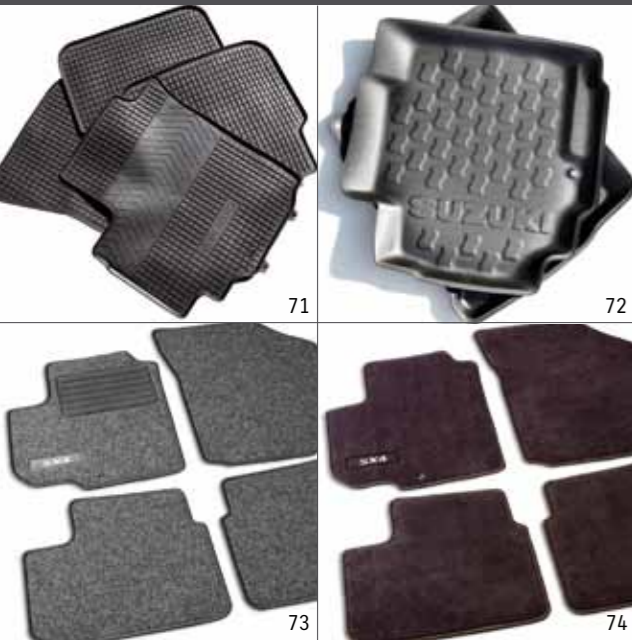

71. Gummimåtter
  990E0-79J34-000
  Sæt med 4 stk. 5 dørs
72. Gummimåtter m. kant
  990E0-79J86-000
  2 stk. tll foran
73. Måttesæt, standard
  990E0-79J35-000
  Nålefil
74. Måttesæt, de-luxe
  990E0-79J36-000
  Velour
75. Hundetæppe
  990E0-79J44-000
  Sort vinyl tæppe