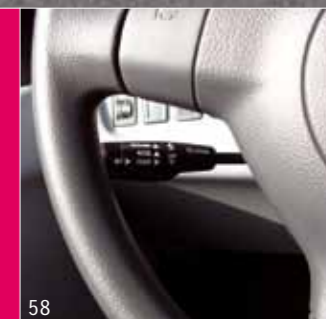

51. Solskærme
990E0-68K19-000
Skræddersyede solskærme til montering på bagerste sideruder og bagruden

52. Hundetæppe
990E0-79J44-000
Tæppe i nåleflt til bagsædet

53. Armlæn
990E0-68K15-000
Midterarm læn med opbevaringsboks
990E0-68K35-000
Midterarm læn med plads til 5 cd'er

54. Alarm
990E0-68K48-000

55. Sædevarme
99000-SVARM-017

56. Motor/kabinevarmer
099000-WEBAS-100

57. Fjernbetjening til kabinevarmer
099000-WEBAS-502

58. Fartpilot
99000-FARTP-AMF
Elektronisk med betjeningsarm

59. Askebæger
89810-86G10-5PK
Monteres i centerkonsollen

60. Lighter sæt
39400-59J00